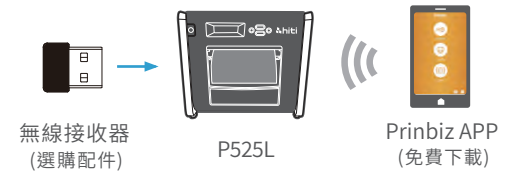

■ 多元連線傳輸方式

1. 無線列印

下載免費 Prinbiz APP, 簡單幾個步驟即可無線列印。

安裝驅動程式在具有無線網卡的筆記型電腦上, 即可無線列印。