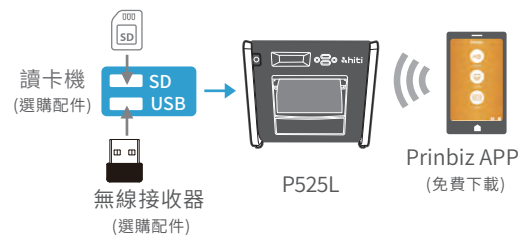

Latin America

HiTi Digital, México Inc.
TEL: +52 (55) 7587-4057, +52 (55) 7587-4058,
+52 (55) 7587-4059, +52 (55) 7587-4060
FAX: +1-925-2622375

■ 多元連線傳輸方式

1. 無線列印

下載免費 Prinbiz APP, 簡單幾個步驟即可無線列印。

安裝驅動程式在具有無線網卡的筆記型電腦上, 即可無線列印。

2. 記憶卡列印

透過讀卡機(選購配件)讀取記憶卡內的照片, 輕鬆設定即可無線列印。

3. 智慧型APP編輯軟體

Prinbiz APP
(免費下載)

Europe

HiTi Digital Europe S.r.l.
Via Walter Marcobi 4, 21100 Varese, Italy
TEL: +39 332 176 5314 / 332 176 5312 (Technical Support)
FAX: +39 332 176 5315