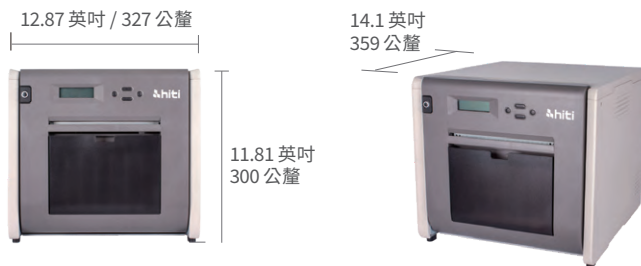

輕量級
高速相片印相機

P525L

輕巧靈活好應用 快速擴展您的業務

- 新相紙配方，高品質、低成本
- 經得起客戶考驗的盈利能力與高品質的快速列印模式
- 適合照相亭、自助式照相機台、外景拍攝活動等場所
- 選配Wi-Fi Dongle 透過 Prinbiz APP 連接手機以支援無線傳輸列印
- 選配Wi-Fi Dongle 透過筆電以支援無線傳輸列印
- 待機耗電量僅8瓦
- LED顯示器輕鬆判別耗材使用張數，無需透過後台軟體

支援
無線列印

支援
記憶卡列印

筆記型電腦

平板/iPad®

iPones®/
智慧型手機

■ 產品規格

機種型號	P525L	
列印原理	熱昇華式YMCO連續色調輸出	
解析度	300dpi (熱昇華300dpi約等於噴墨4800dpi)	
	1.33x6" (34x152 公釐) 2x6" (51x152 公釐) 4x6" (102x152 公釐)	4x6" (102x152 公釐) 耗材
	3.5x5" (89x127 公釐) 5x5" (127x127 公釐) 5x7" (127x178 公釐)	5x7" (127x178 公釐) 耗材
	4x6" (102x152 公釐) 5x6" (127x152 公釐) 6x6" (152x152 公釐) 6x8" (152x203 公釐)	6x8" (152x203 公釐) 耗材
	1.33x3" (34x76 公釐) 2x3" (51x76 公釐) 3x4" (76x102 公釐)	4x6" (102x152 公釐) 中央折撕線耗材
	3x4" (76x102 公釐) 3x5" (76x127 公釐) 3x6" (76x152 公釐) 3x8" (76x203 公釐)	6x8" (152x203 公釐) 中央折撕線耗材
每捲可列印張數	4x6" (102x152 公釐) : 500 張 (2捲/箱) 5x7" (127x177 公釐) : 290 張 (2捲/箱) 6x8" (152x203 公釐) : 250 張 (2捲/箱)	
列印速度	4x6" : 12.8秒/張, 5x7" : 18.5秒/張, 6x8" : 20.5秒/張	
列印效果	亮面(預設), 霧面	
顯示裝置	液晶螢幕(支援多國語言)	
作業系統	Windows 7或以上, macOS v.10.6或以上	
支援 APP	Prinbiz App*	
APP支援檔案格式	Baseline JPEG (標準型)	
I/O 插槽	USB 2.0	
電源	AC100-240V, 50-60Hz	
尺寸(寬x高x深)	12.87 x 11.81 x 14.1 英吋 / 327 x 300 x 359 公釐	
重量	約18 公斤/ 39.65磅 (不含耗材)	
國際認證	FCC、CE、CCC、NCC	
列印方式	電腦傳輸列印, 無線列印, 記憶卡列印	
選購配件	無線接收器(Wi-Fi Dongle)**, 出紙匣盤	

規格如有變更, 恕不另行通知

* Prinbiz App可由 App store 與 Google play 商城下載

** 需另購買無線接收器(WiFi Dongle)才能進行無線列印, 無線列印僅支援(Ad-hoc)點對點模式

■ 尺寸

■ 服務據點

台北總部

誠研科技股份有限公司
231 新北市新店區北新路三段 213 號 9 樓
TEL: +886-2-2912-6268
FAX: +886-2-2912-6118
www.hiti.com