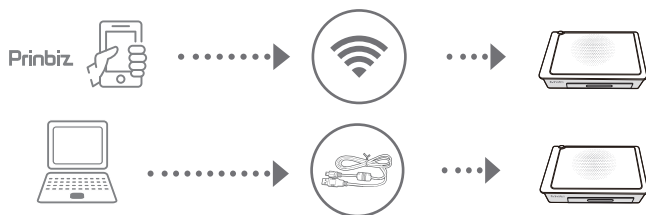

Impresora fotográfica inalámbrica ligera de 4x6"

P322W

■ Especificaciones

Nombre del Modelo	P322W		
Método de impresión	Sublimación de tinta		
Resolución	Tono continuo de 300 dpi		
Modo de impresión	Modo estándar	|	Modo HOD
Velocidad de impresión	4x6"	47 seg.	| 58 seg.
Tamaño de impresión	4x6" (100 x 152 mm)		
Capacidad de impresión del casete de cinta	60 impresiones/casete		
Capacidad del casete de papel	Sugerimos colocar menos de 15 hojas por carga		
Acabado de superficie	Brillante (predeterminado) / Mate		
Modo de impresión	Wi-Fi, tarjeta de memoria y conexión a PC		
Sistema operativo compatible con PC	Windows 7 o superior, macOS v.10.6 o superior		
Soporte de aplicaciones	aplicación HiTi Prinbiz*		
Sistema operativo compatible con la aplicación	iOS 8.4.1, Android 4.1.2		
Formatos de archivo compatibles con la aplicación	JPEG básico		
Puerto de I/O	Tipo USB Micro-B y A		
Potencia	adaptador de CC de 19 V y 65 W, 3,42 A.		
Dimensiones	7,32 x 2,56 x 5,43 pulgadas / 186 x 65 x 138 mm		
Peso	Menos de 1 kg / 2 lb (neto)		
Certificación	FCC, CCC, CB		
Kit de impresión	60 impresiones por paquete/12 paquetes por caja		

Las especificaciones están sujetas a cambios sin previo aviso.

*La aplicación Prinbiz se puede descargar desde Apple Store o Google Play.

■ Pasos de impresión

■ Centros de servicio y soporte

Taiwan (Headquarters)

HiTi Digital, Inc.
9F., No.213, Sec. 3, Beixin Rd., Xindian Dist.,
New Taipei City 231, Taiwan (R.O.C.)
TEL: +886-2-2912-6268
FAX: +886-2-2912-6118
www.hiti.com

China

HiTi Digital Suzhou, Inc.
Room 1914, No. 381, Suzhou Ave. East,
Suzhou Industrial Park, Suzhou City,
Jiangsu Province China.
TEL: +86-512-82281688-2195
FAX: +86-512-82281690

North America

HiTi Digital America, Inc.
20803 E Valley Blvd, Suite 110 Walnut, CA 91789, U.S.A.
TEL: +1-844-319-0099, +1-909-594-0099
FAX: +1-909-598-0011

Latin America

HiTi Digital, México Inc.
TEL: +52 (55) 7587-4057, +52 (55) 7587-4058,
+52 (55) 7587-4059, +52 (55) 7587-4060
FAX: +1-925-2622375

Europe

HiTi Digital Europe S.r.l.
Via Walter Marcobi 4, 21100 Varese, Italy
TEL: +39 332 176 5314 / 332 176 5312 (Technical Support)
FAX: +39 332 176 5315

Singapore

HiTi Digital Singapore Pte Ltd
5008 Ang Mo Kio Ave 5 #04-09 Techplace II Singapore 569874
TEL: +65-6475-1885 / FAX: +65-6475-2281

Copyright ©2022 HiTi Digital, Inc. All Rights Reserved.
iPhone, iPad, macOS and App Store are trademarks of Apple Inc.
iOS is a trademark of Cisco. Android and Google Play are trademarks of Google Inc.
All other trade names and trademarks are properties of their respective owners.

■ La poderosa aplicación Prinbiz le ofrece:

Función única de foto de identificación

- Puede imprimir varios tamaños de identificación y pasaporte en una sola imagen
- Software único que admite tamaños y formatos de pasaportes en todo el mundo