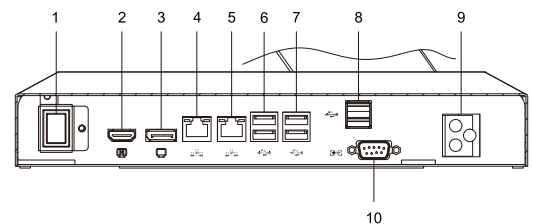

11.6" 自助式
相片沖印訂單機

MARS12 Lite

小投資、大回報

- 支援多種輸入裝置
- 內建直觀且容易上手的相片編修暨列印軟體
- 最佳的相片列印方案選擇，即選即印即拿，快速且便利
- 僅須0.1平方米大小的置放空間，能配合不同場合靈活運用

11.6" 自助式相片沖印訂單機

MARS12 Lite

■ 產品規格

CPU	Intel® Celeron® Processor N3010
緩衝記憶體	4GB DDR3
顯示裝置	11.6", LED Backlight, 1366x768
觸控螢幕	Projected Capacitive (PCAP) Multi-touch
Storage	SSD 128GB
支援輸入裝置	SDHC SDXC MS MS Pro USB Flash Drive
Phone Cable	iPhone / Android Phone
I/O 插槽	USB 3.0 x4 USB 2.0 x2 UART x1 Display port x1
網路埠	10/100/1000 Mbps, RJ45 x 2
音效	2 Watts Speaker x 2
電源	AC Adapter DC 12V/3A
尺寸 (寬x高x深)	290.87 x 260.63 x 372 公釐 / 11.45 x 10.26 x 14.65 英吋
重量	5公斤 / 11磅

產品規格如有變更，恕不另行通知

■ 外觀尺寸

■ I/O 說明

1. Power Button
2. HDMI
3. Display
4. LAN 1
5. LAN 2
6. USB 3.0 x2
7. USB 3.0 x2
8. USB 2.0 x2
9. AC In
10. COM

■ 服務據點

台北總部

誠研科技股份有限公司
231 新北市新店區北新路三段 213 號 9 樓
TEL: +886-2-2912-6268
FAX: +886-2-2912-6118
www.hiti.com