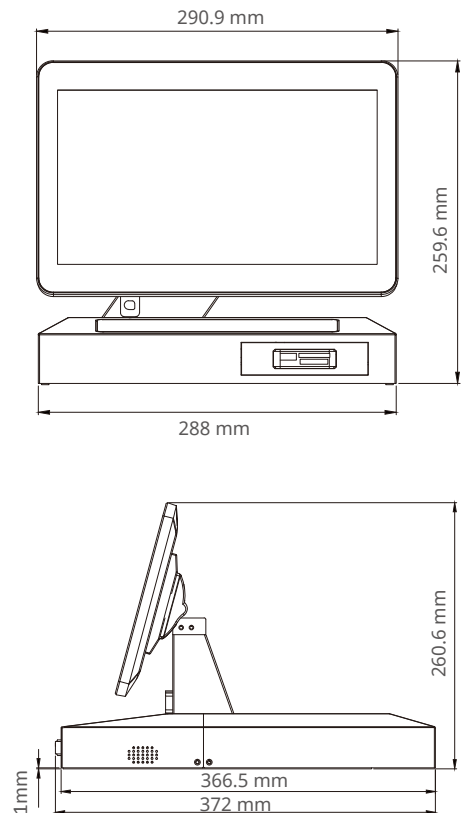

11.6" 自助式
相片沖印訂單機

MARS12 Lite

小投資、大回報

- 支援多種輸入裝置
- 內建直觀且容易上手的相片編修暨列印軟體
- 最佳的相片列印方案選擇，即選即印即拿，快速且便利
- 僅須0.1平方米大小的置放空間，能配合不同場合靈活運用

11.6" 自助式相片沖印訂單機

MARS12 Lite

■ 產品規格

CPU	Intel® Celeron® Processor N3010
緩衝記憶體	4GB DDR3
顯示裝置	11.6", LED Backlight, 1366x768
觸控螢幕	Projected Capacitive (PCAP) Multi-touch
Storage	SSD 128GB
支援輸入裝置	SDHC SDXC MS MS Pro USB Flash Drive
Phone Cable	iPhone / Android Phone
I/O 插槽	USB 3.0 x4 USB 2.0 x2 UART x1 Display port x1
網路埠	10/100/1000 Mbps, RJ45 x 2
音效	2 Watts Speaker x 2
電源	AC Adapter DC 12V/3A
尺寸 (寬x高x深)	290.87 x 260.63 x 372 公釐 / 11.45 x 10.26 x 14.65 英吋
重量	5公斤 / 11磅

產品規格如有變更，恕不另行通知

■ 外觀尺寸

■ I/O 說明

1. Power Button
2. HDMI
3. Display
4. LAN 1
5. LAN 2
6. USB 3.0 x2
7. USB 3.0 x2
8. USB 2.0 x2
9. AC In
10. COM

■ 服務據點

台北總部

誠研科技股份有限公司
231 新北市新店區北新路三段 213 號 9 樓
TEL: +886-2-2912-6268
FAX: +886-2-2912-6118
www.hiti.com