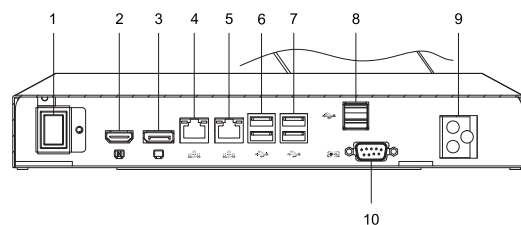

■ I/O 说明

1. Power Button
2. HDMI
3. Display
4. LAN 1
5. LAN2
6. USB 3.0 x2
7. USB 3.0 x2
8. USB 2.0 x2
9. AC in
10. COM

■ 服务据点

诚研科技 (苏州) 有限公司
中国江苏省苏州市工业园区苏州大道东381号
商旅大厦1914室
TEL: +86-512-82281688-2195
FAX: +86-512-82281690
<http://www.hiti.com>

HiTi Digital, Inc.

Copyright © 2019 HiTi Digital, Inc. All Rights Reserved.
iPhone, iPad, macOS and App Store are trademarks of Apple Inc.
iOS is a trademark of Cisco. Android and Google Play are trademarks of Google Inc.
All other trade names and trademarks are properties of their respective owners.