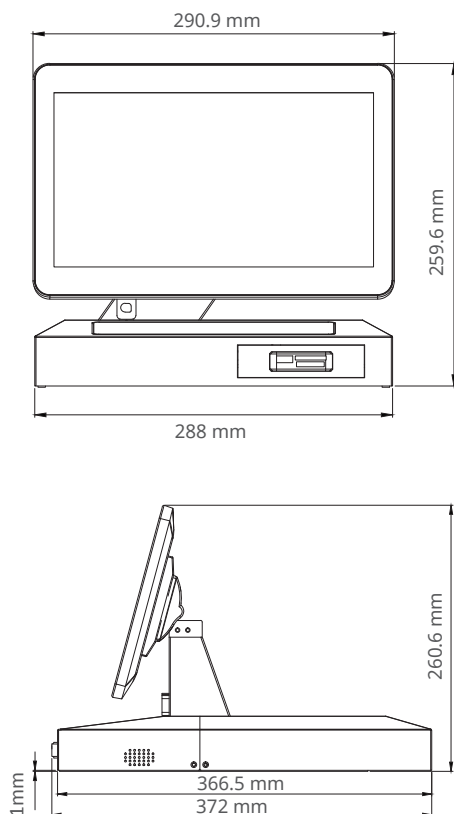

## 11.6" 自助式相片打印订单机

### ■ 产品规格

中央处理器	Intel® Celeron® Processor N3010
缓冲记忆体	4GB DDR3
显示屏	11.6", LED Backlight, 1366x768
触控式屏幕	Projected Capacitive (PCAP) Multi-touch
存储器	SSD 128GB
支援输入装置	SDHC SDXC MS MS Pro USB Flash Drive
Phone Cable	iPhone / Android Phone
I/O 插槽	USB 3.0 x4 USB 2.0 x2 UART x1 Display port x1
网路埠	10/100/1000 Mbps, RJ45 x 2
音效	2 Watts Speaker x 2
电源	AC Adapter DC 12V/3A
尺寸 (宽x高x深)	290.87 x 260.63 x 372 公厘 / 11.45 x 10.26 x 14.65 英吋
重量	5公斤 / 11磅

### ■ 外观尺寸